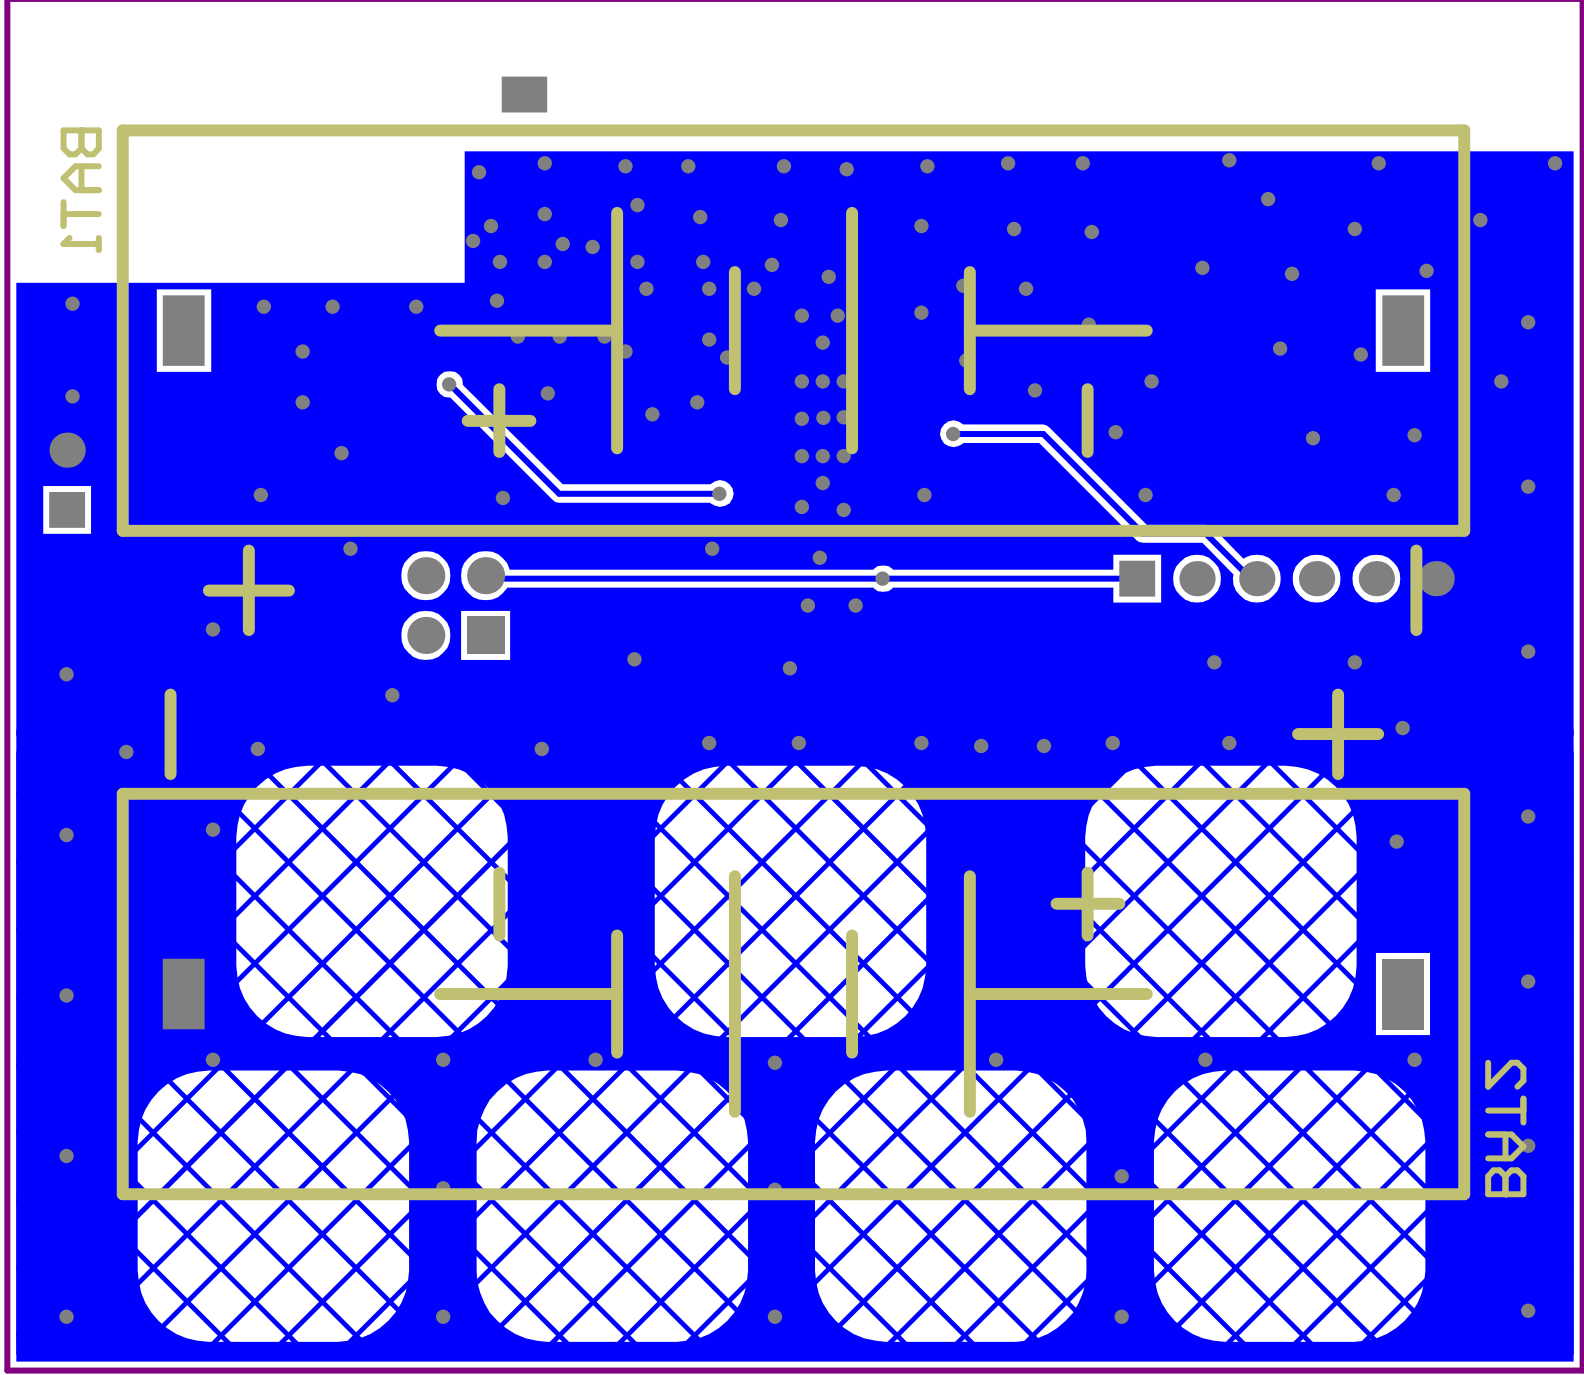

BCE-66F2235-X01

- U31
- U43
- U86
- U91

58.5mm

67mm

BATT

STAB